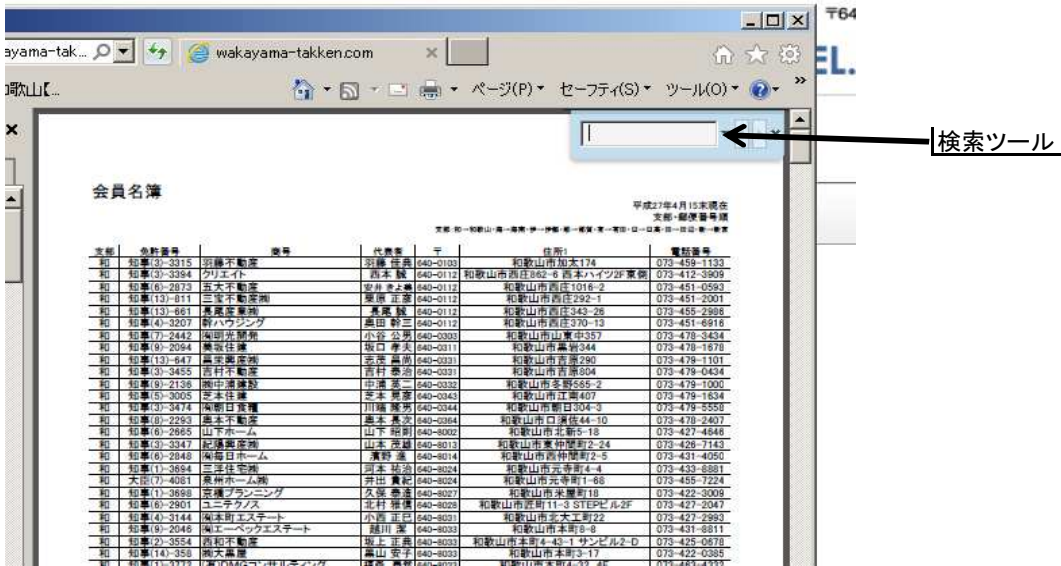

表示された会員名簿からの検索方法

- 1 表示されている名簿ウィンドウがアクティブ(一番上の帯が青になっている)になっていることを確認して、和歌山県内の不動産業者が加盟しています。

- 2 キーボードの「CTRL」キーを押したままで「F」キーを1回押します。すると検索ツールが出てきます。

- 3 任意のキーワードを入力していただき、エンターキーを押すと、該当する文字があると、アンダーラインが表示されます。