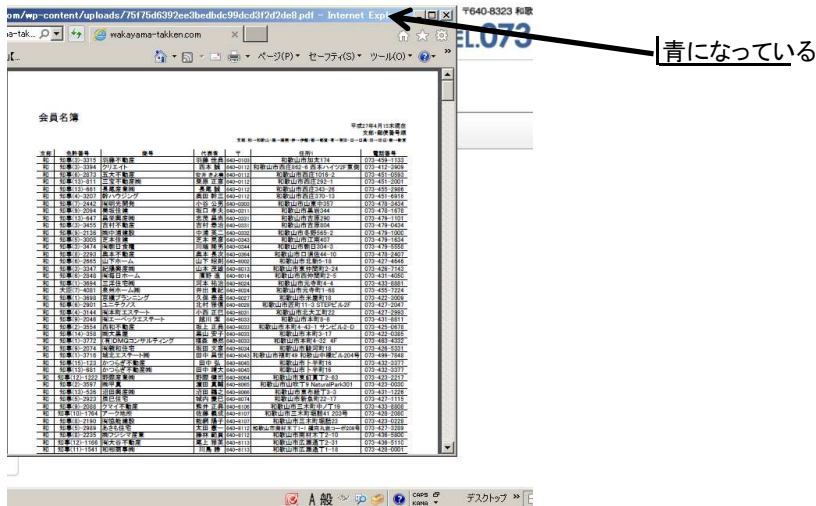

表示された会員名簿からの検索方法

- 1 表示されている名簿ウィンドウがアクティブ(一番上の帯が青になっている)になっていることを確認して、和歌山県内の不動産業者が加盟しています。

- 2 キーボードの「CTRL」キーを押したままで「F」キーを1回押します。すると検索ツールが出てきます。

- 3 任意のキーワードを入力していただき、エンターキーを押すと、該当する文字があると、アンダーラインが表示されます。