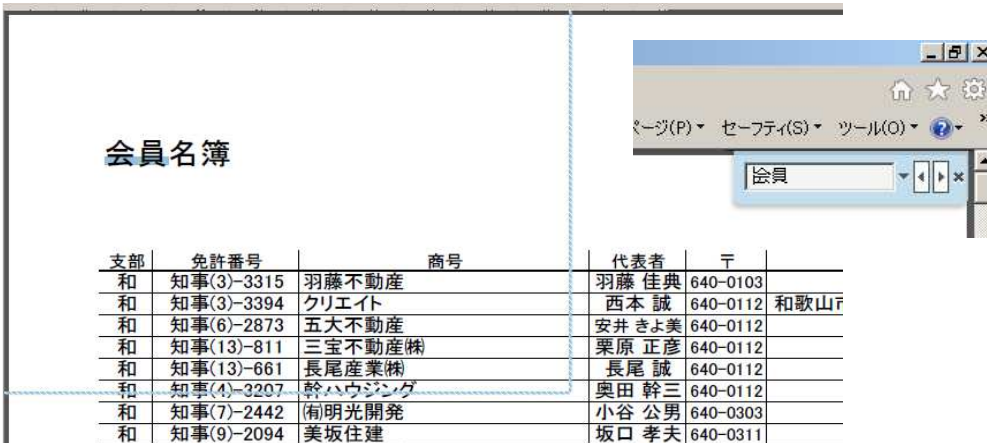

表示された会員名簿からの検索方法

- 1 表示されている名簿ウィンドウがアクティブ(一番上の帯が青になっている)になっていることを確認して、和歌山県内の不動産業者が加盟しています。

- 2 キーボードの「CTRL」キーを押したままで「F」キーを1回押します。すると検索ツールが出てきます。

- 3 任意のキーワードを入力していただき、エンターキーを押すと、該当する文字があると、アンダーラインが表示されます。